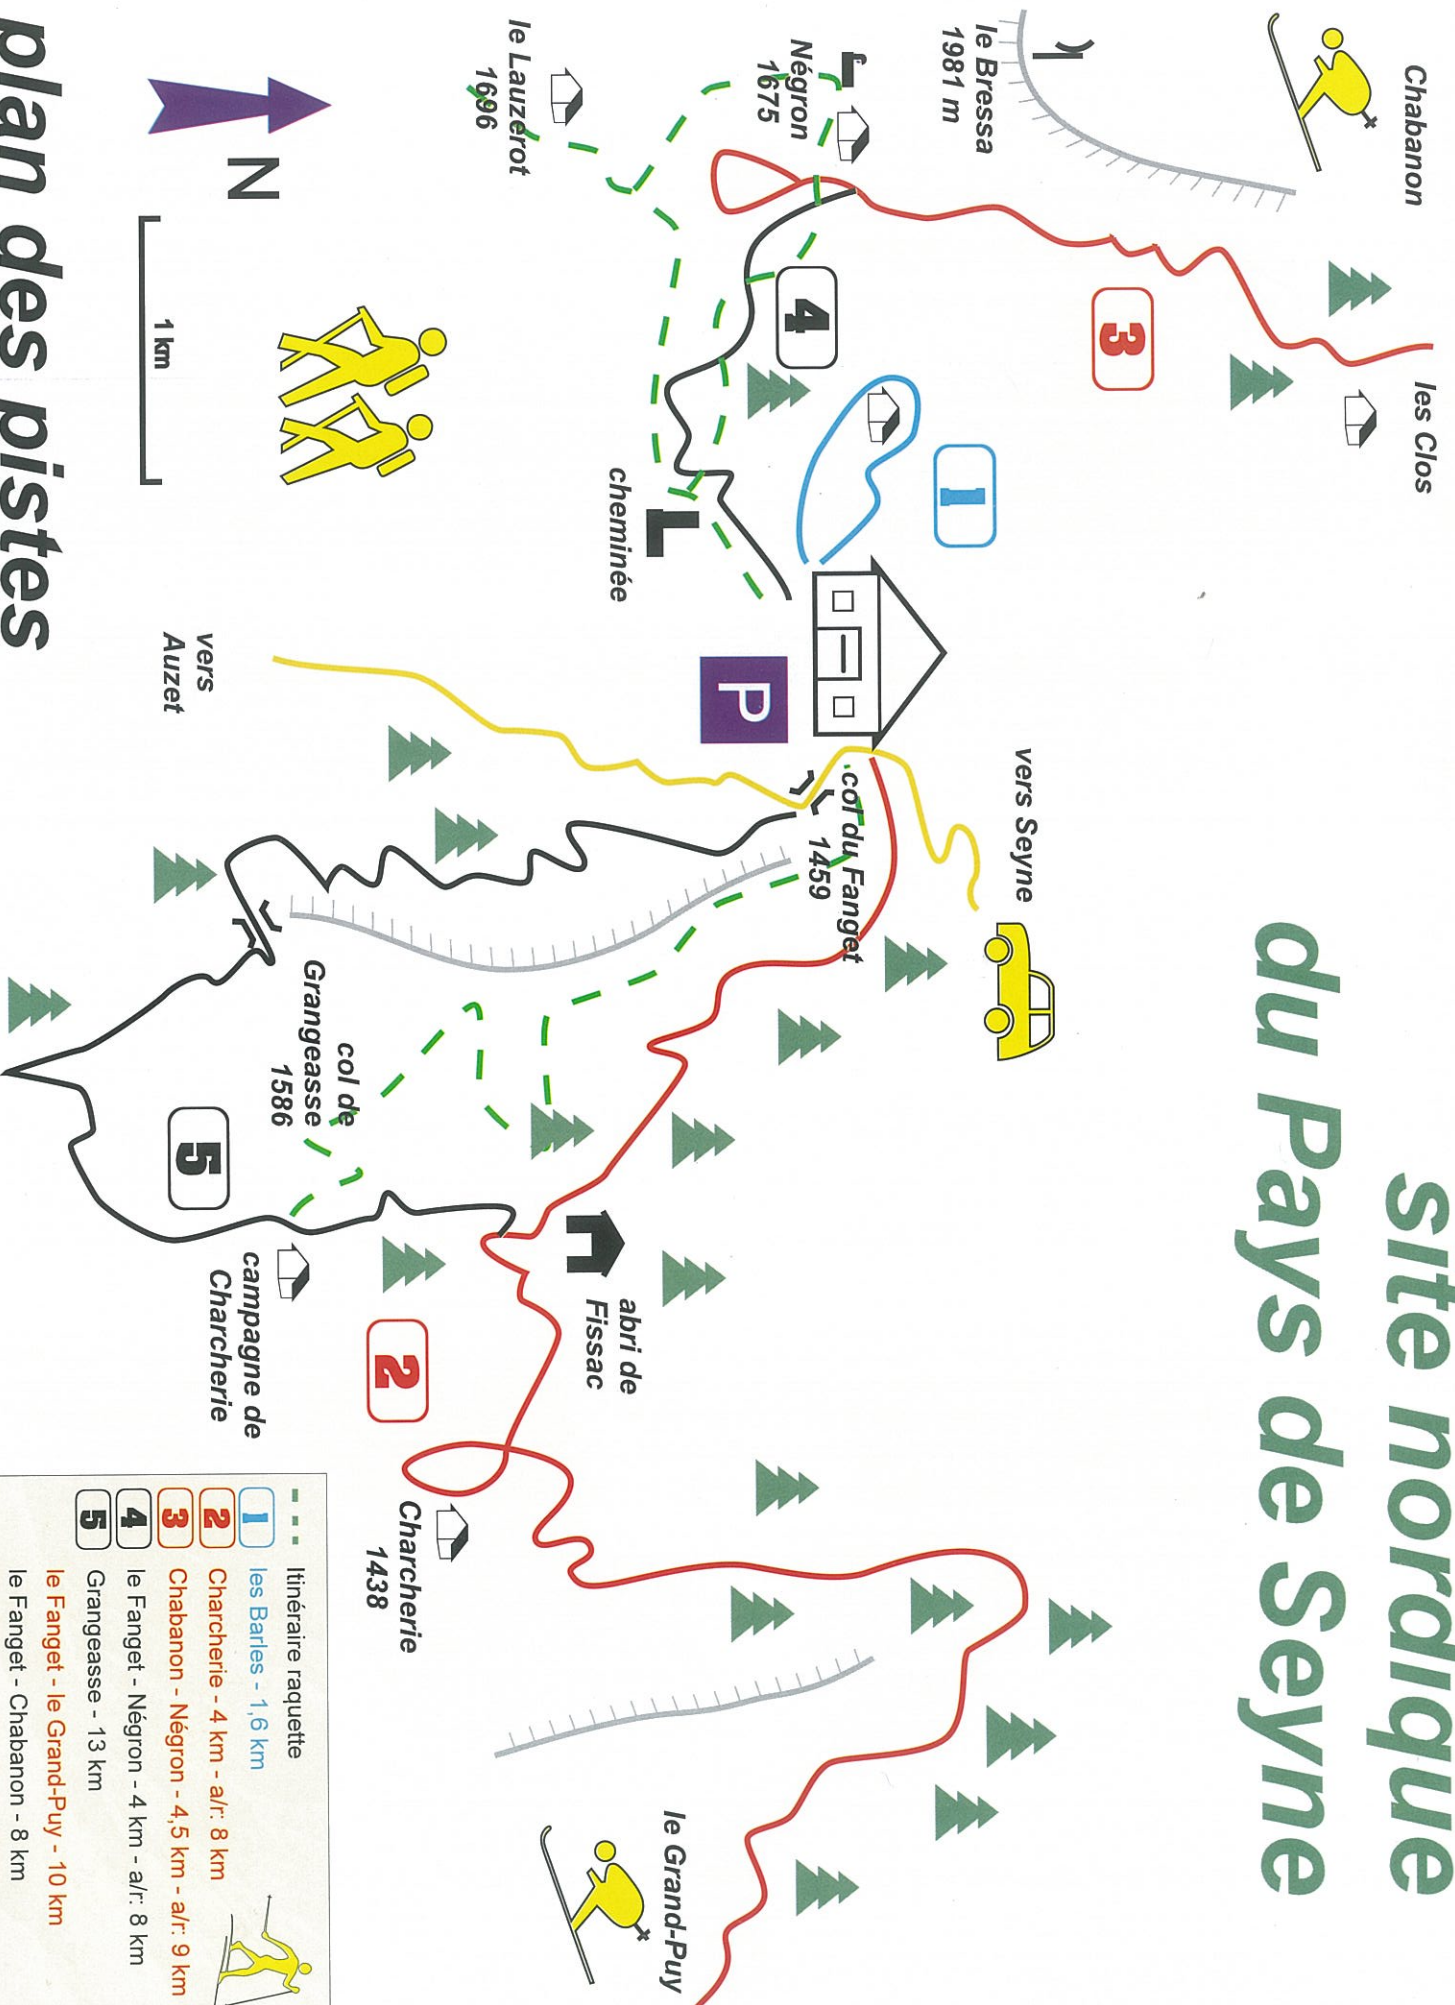

site nordique du Pays de Seyne

plan des pistes

---	itinéraire raquette
1	les Barles - 1,6 km
2	Charcherie - 4 km - a/r: 8 km
3	Chabanon - Négron - 4,5 km - a/r: 9 km
4	le Fanget - Négron - 4 km - a/r: 8 km
5	Grangeasse - 13 km
	le Fanget - le Grand-Puy - 10 km
	le Fanget - Chabanon - 8 km