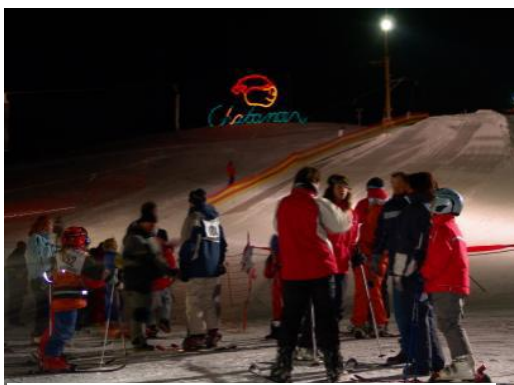

Le slalom des familles :
Parents et enfants côte-à-côte pour une course familiale en nocturne !

Les Plaisirs

de la Glisse Pour Tous !

Depuis quelques années, Chabanon-Selonnet permet aux personnes à mobilité réduite de découvrir et de pratiquer la glisse, en fauteuil ski.

Rens : ESF - 04 92 35 09 59